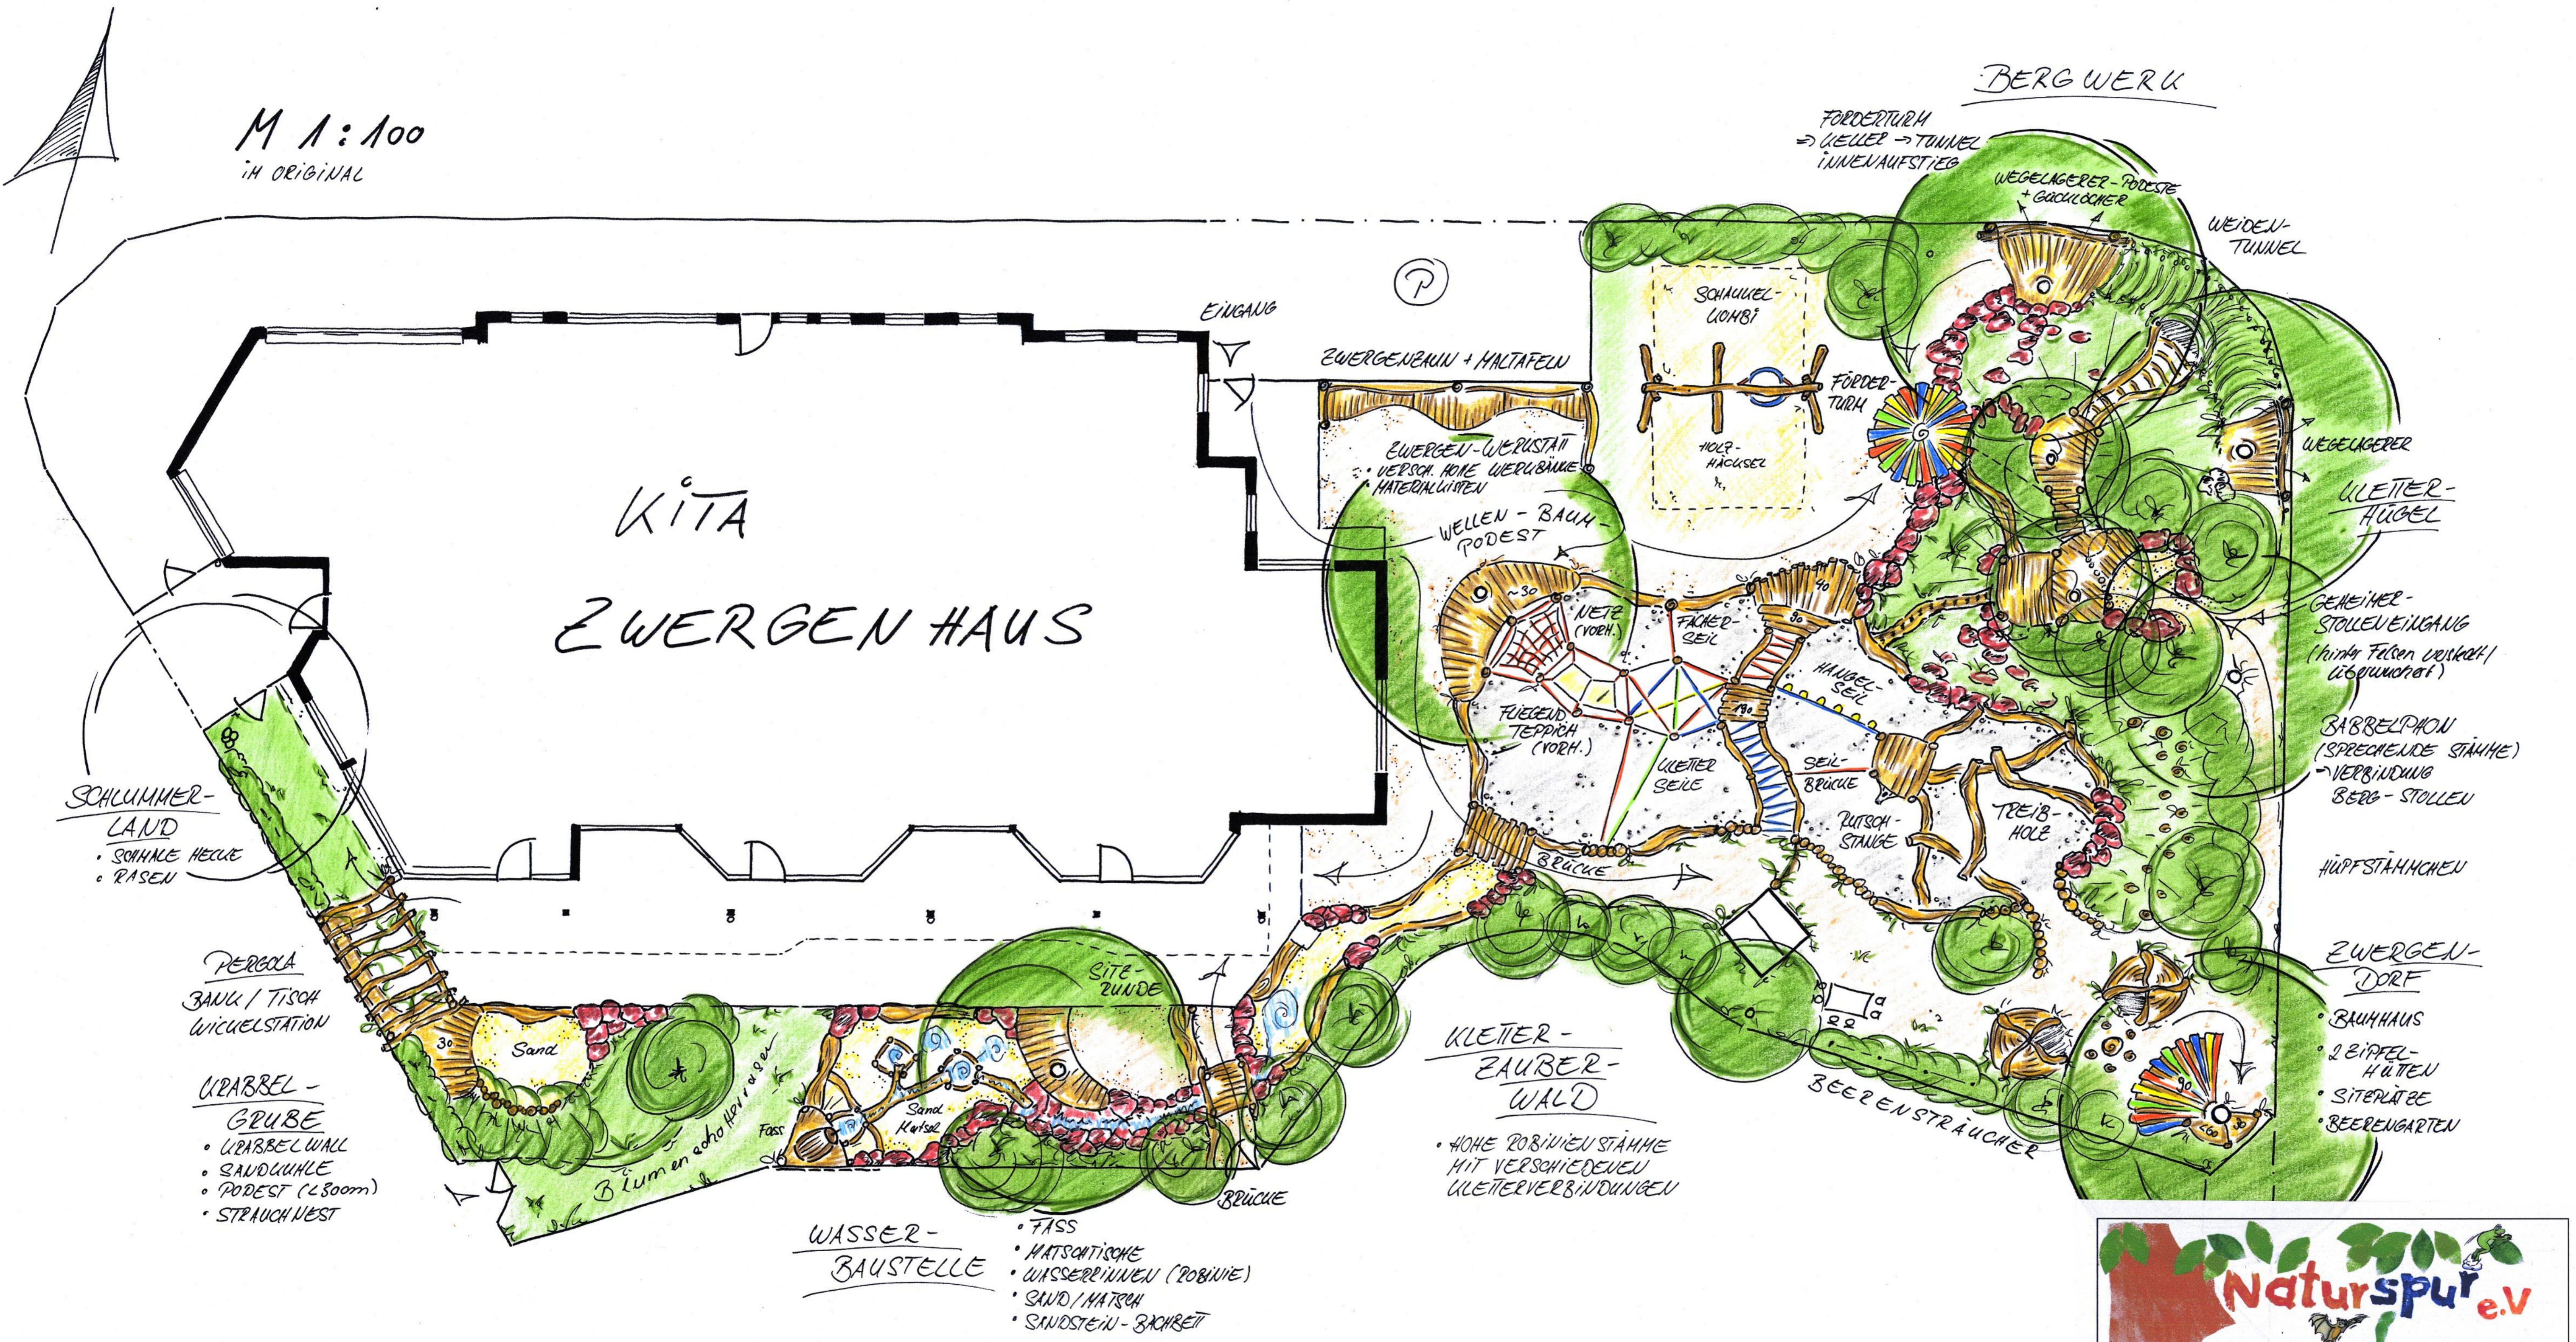

M 1:100
in ORIGINAL

Naturspur e.v.

Kita Zwergenhaus
in Heidesheim

Gestaltungsvorschlag für das Außengelände
Planschmiede April 2011

Ifflandstraße 10, 67071 Ludwigshafen, Tel: 0621 682752